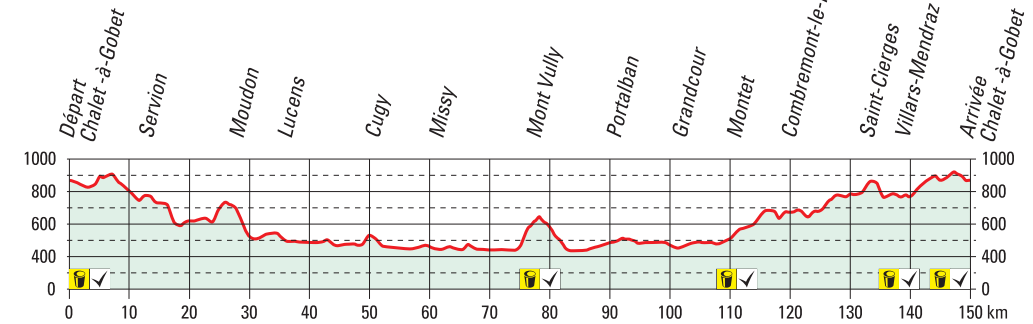

Plan des parcours route 30km, 50km, 100km et 150km

Chalet-à-Gobet - Départ / Arrivée

- Stand d'information
- Dossards
- Vestiaires
- Restaurant
- Ravitaillement
- Contrôle
- Poste de secours
- Toilettes

Profil du parcours Streckenprofil

www.reygrafik.ch