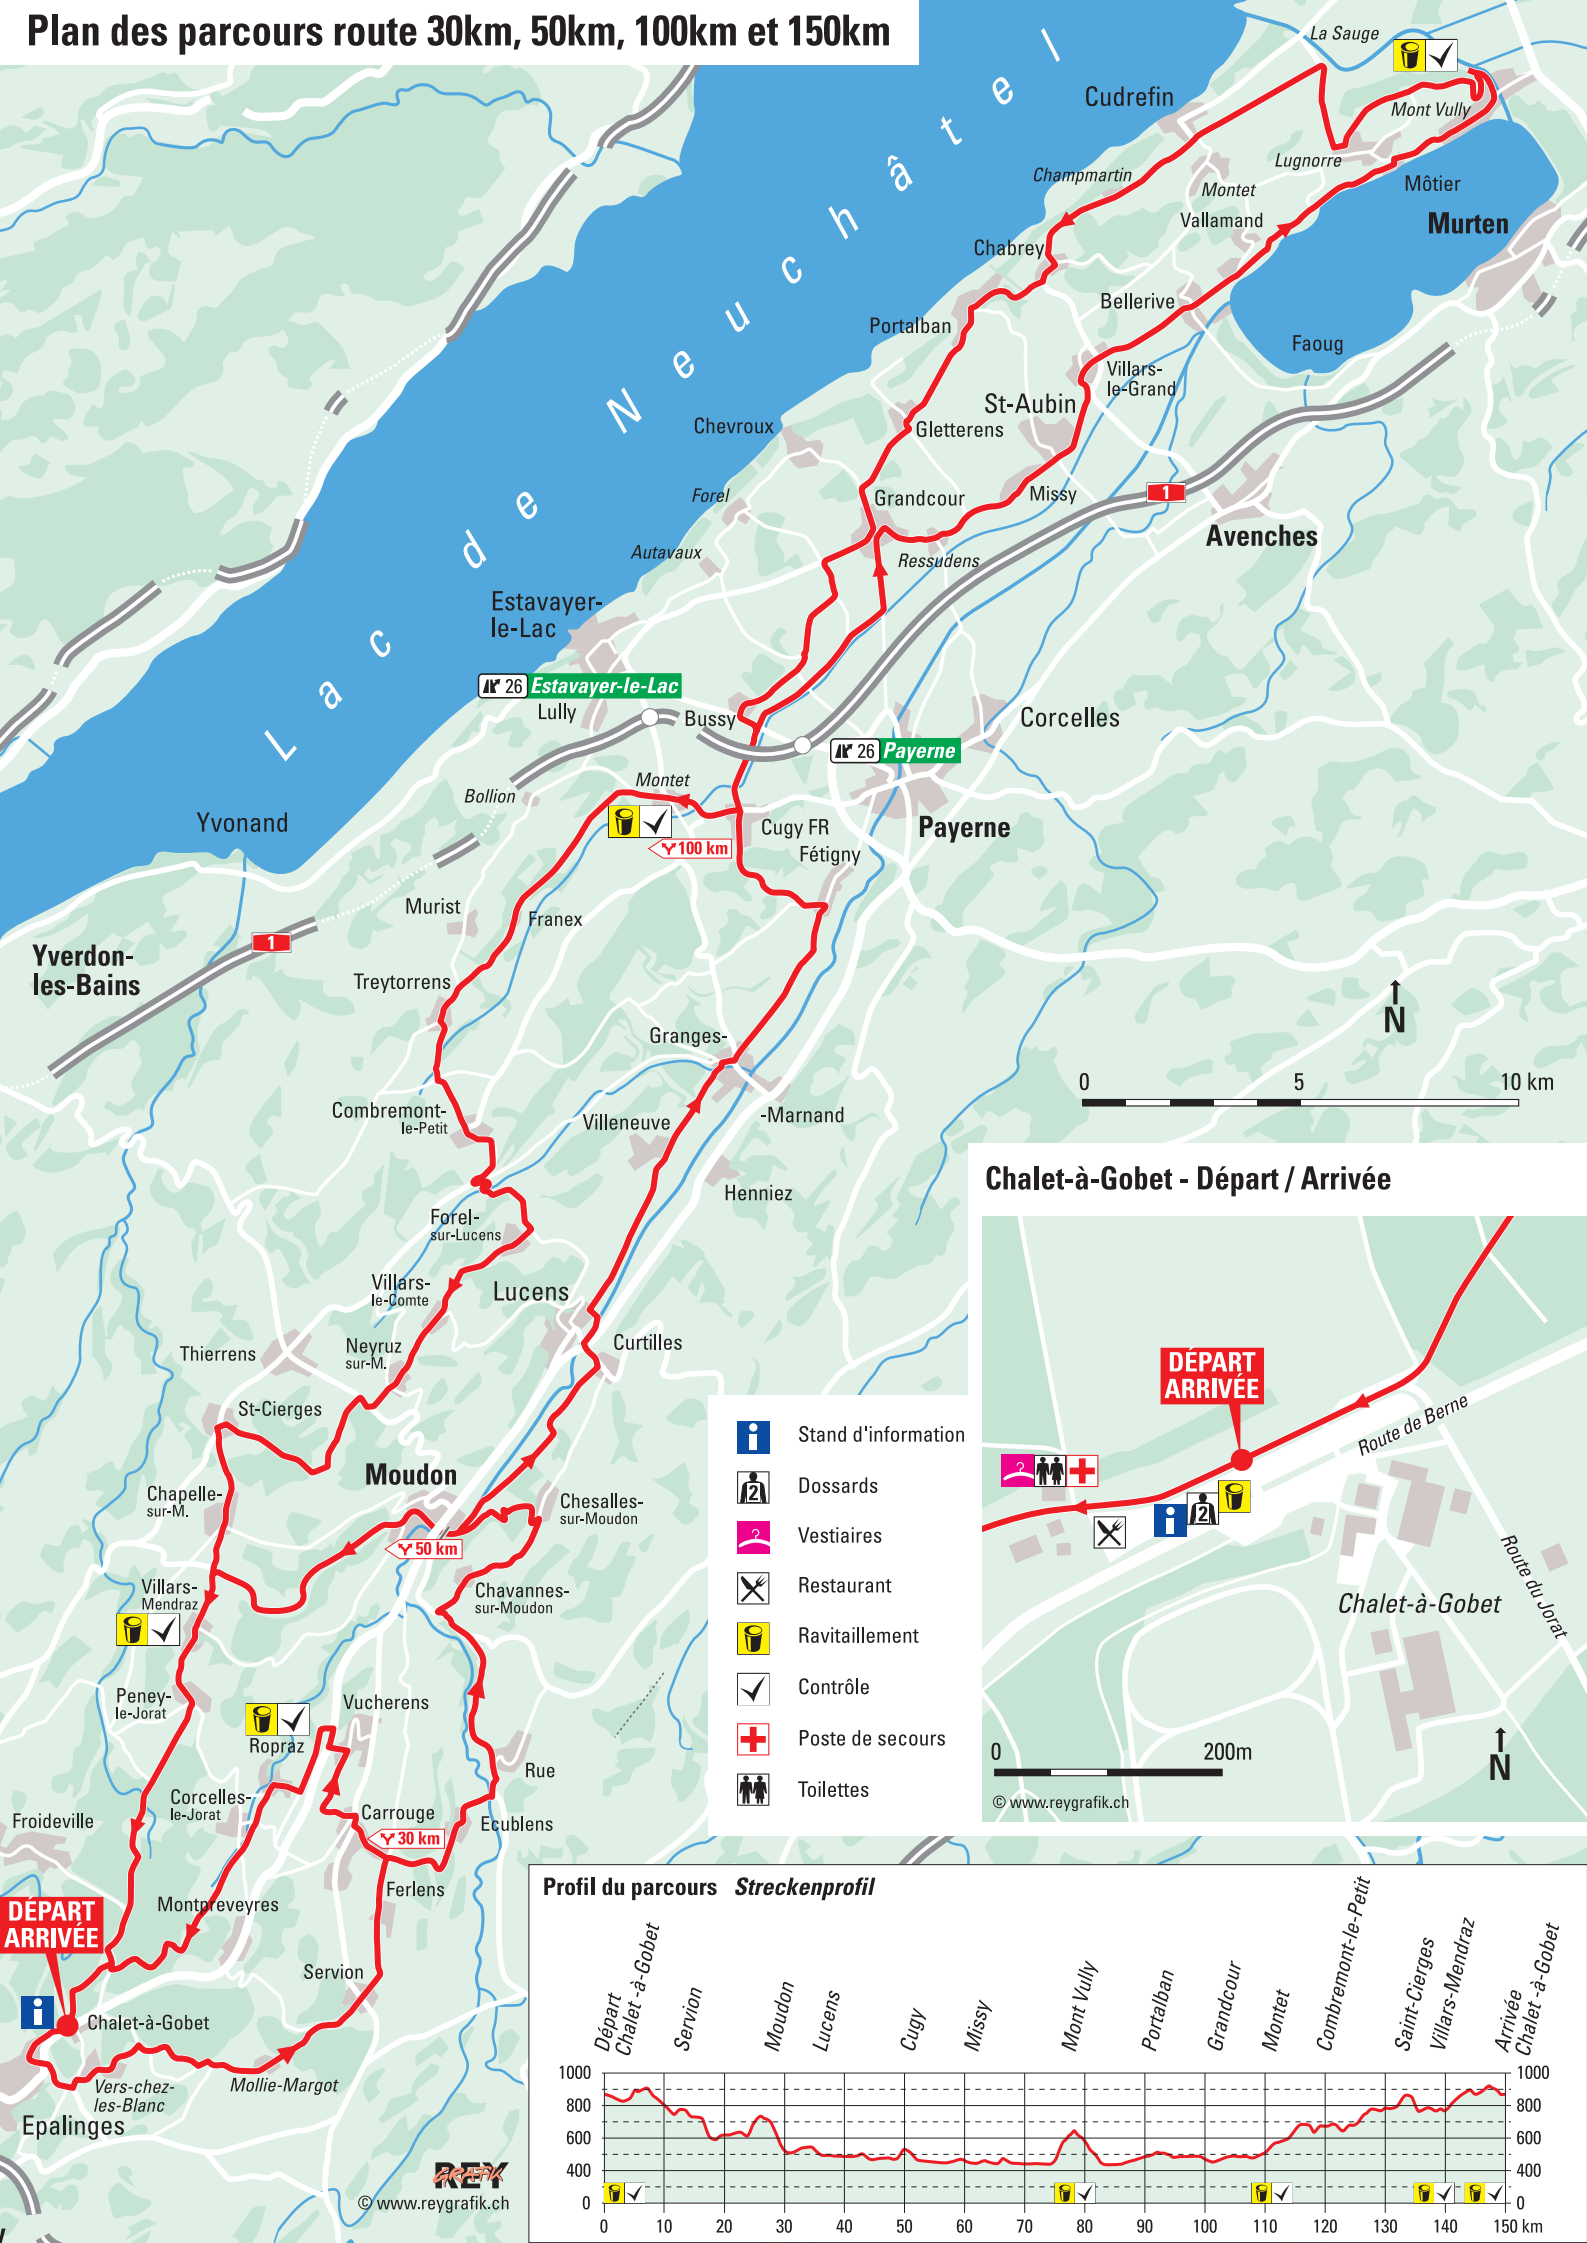

Plan des parcours route 30km, 50km, 100km et 150km

Chalet-à-Gobet - Départ / Arrivée

- Stand d'information
- Dossards
- Vestiaires
- Restaurant
- Ravitaillement
- Contrôle
- Poste de secours
- Toilettes

Profil du parcours Streckenprofil

www.reygrafik.ch