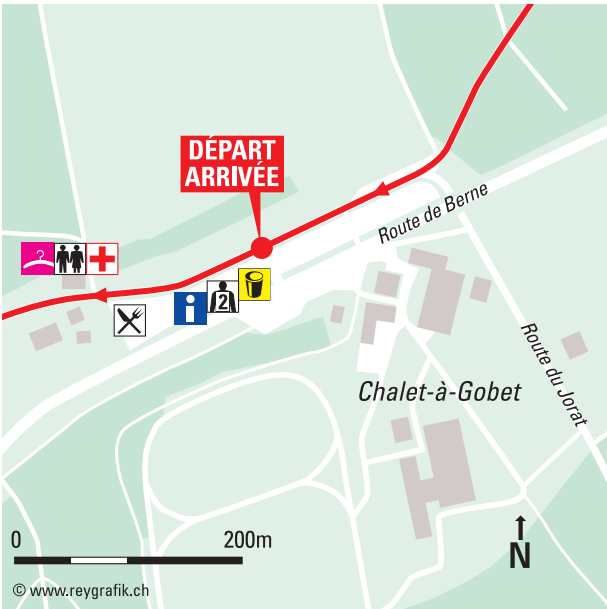

Plan des parcours route 30km, 50km, 100km et 150km

Chalet-à-Gobet - Départ / Arrivée

- Stand d'information
- Dossards
- Vestiaires
- Restaurant
- Ravitaillement
- Contrôle
- Poste de secours
- Toilettes

Profil du parcours Streckenprofil

www.reygrafik.ch